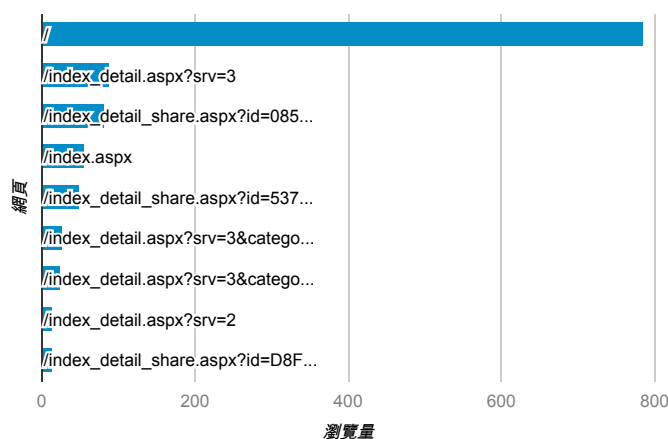

報表03\_內容

2014年3月17日 - 2014年3月23日

網頁載入平均需時 (秒)

瀏覽量 (依網頁分組)

網頁載入平均需時 (秒)和瀏覽量 (依 網頁 分組)

網頁	網頁載入平均需時 (秒)	瀏覽量
/	3.97	786
/index_detail_share.aspx?id=48F0231380D246C9	3.88	1
/activity_101-1_game1.aspx	0.00	3
/activity_102-1_game1.aspx	0.00	8
/activity_game01.aspx	0.00	5
/analytics_Summary.aspx	0.00	4
/ePortfolio/	0.00	1
/ePortfolio/index_detail.aspx?srv=3	0.00	1
/ePortfolio/index.aspx	0.00	2
/ePortfolio/tkustudentlink.aspx	0.00	1

造訪和新造訪率 (依 關鍵字 分組)

關鍵字	造訪	新造訪率
(not provided)	194	86.60%
學習歷程	5	100.00%
淡江大學行事曆	3	100.00%
幹部經驗	2	100.00%
people of foodland have 40 hours of labors a day	2	50.00%
十二怒漢心得	1	100.00%
大學 學習 目標	1	100.00%
自傳學習歷程	1	100.00%
佐藤學 淡江	1	100.00%
社團幹部心得	1	100.00%